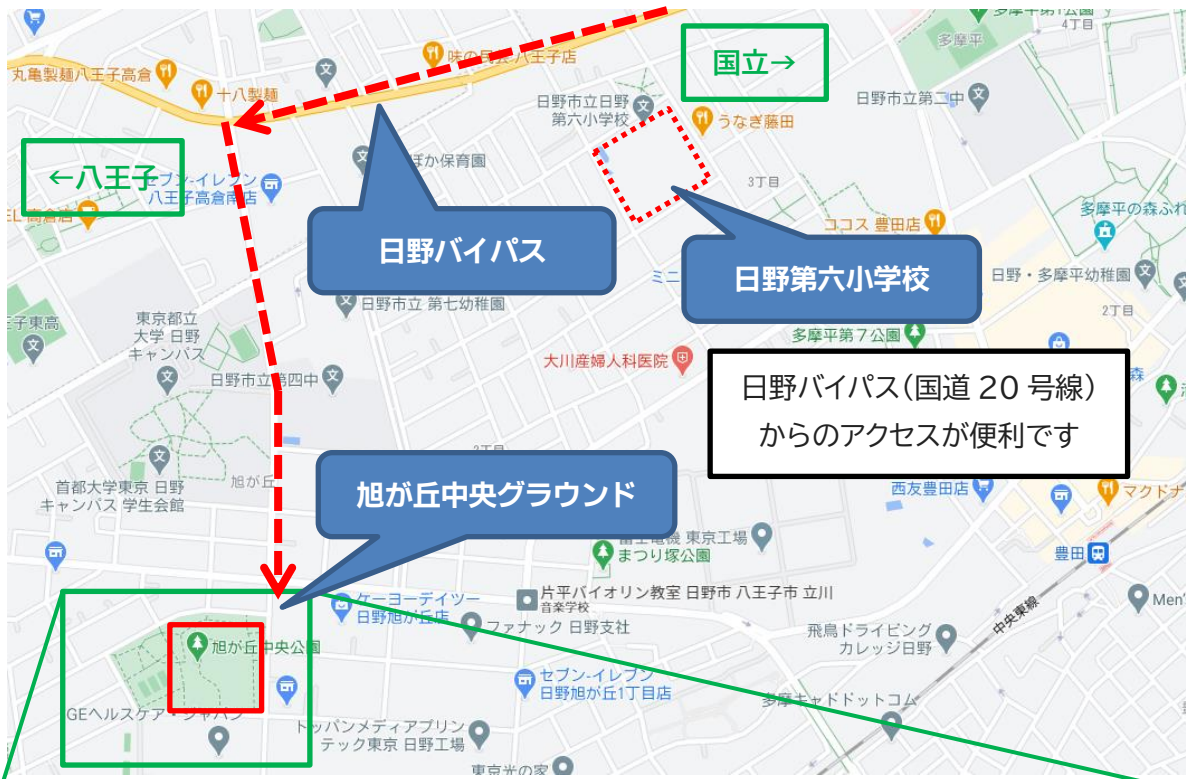

日野わかくさクラブ 旭が丘中央グラウンドのご案内

〒191-0065 東京都日野市旭が丘5丁目1-1-1

旭が丘中央公園の駐車場は無料ですが、空いていない場合が多いです。
有料駐車場①は一日貸し(1日 600 円)なので 2 時間以上駐車するならお得です。
有料駐車場②は最大料金 990 円。40 分 220 円です。
トイレは公園の駐車場のすぐ近くにあります。